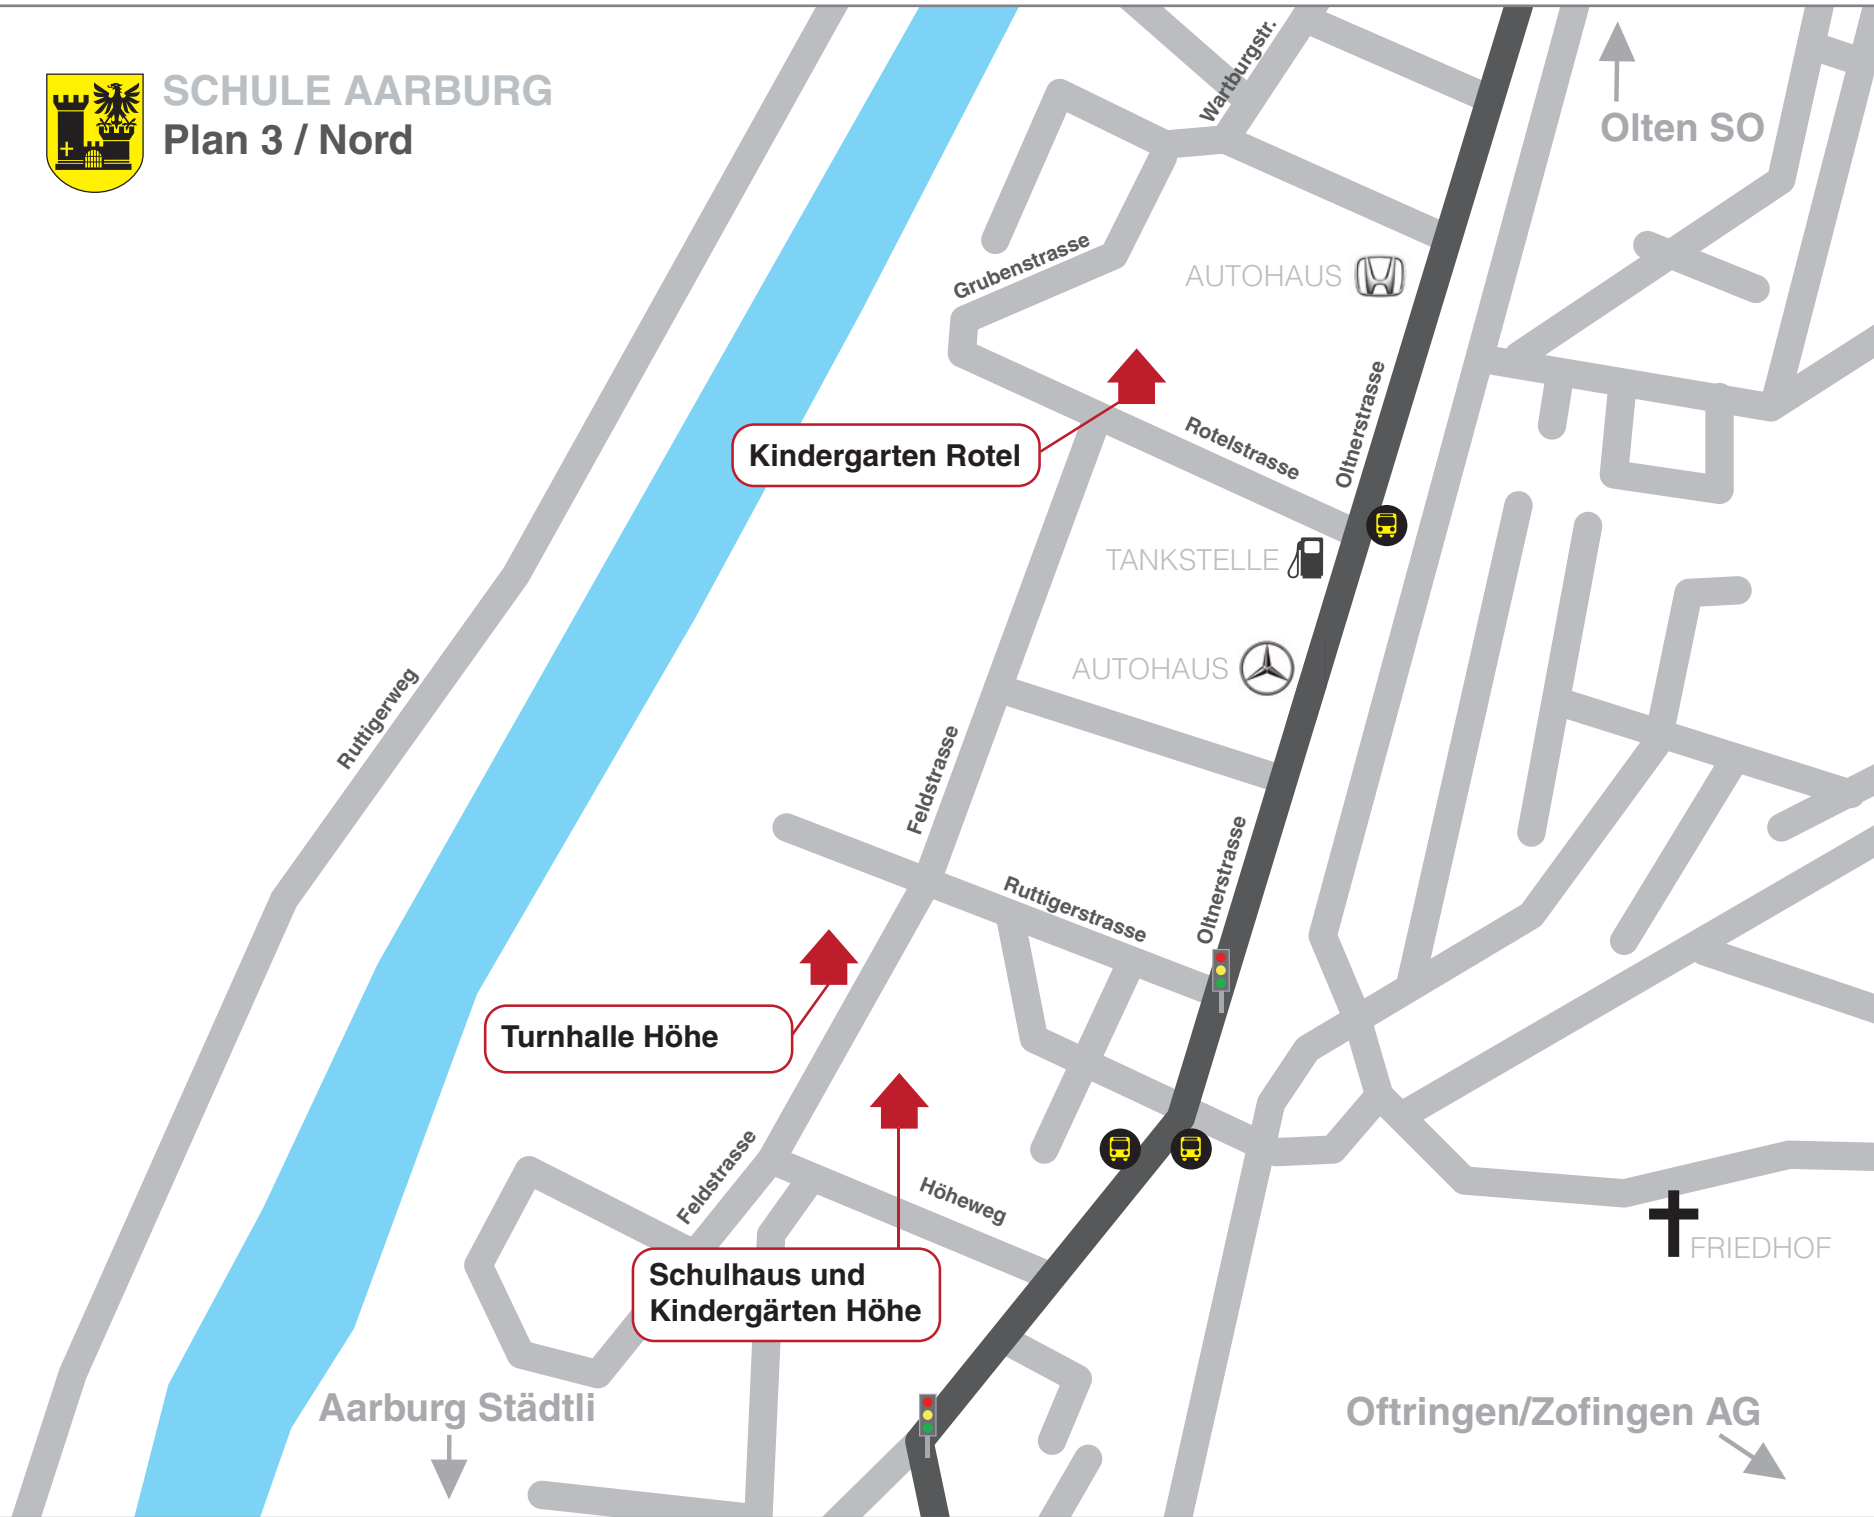

**SCHULE AARBURG**  
**Plan 3 / Nord**

↑  
Olten SO

Kindergarten Rotel

Turnhalle Höhe

Schulhaus und  
Kindergärten Höhe

Aarburg Städtli

Oftringen/Zofingen AG

⊕  
FRIEDHOF

AUTOHAUS

TANKSTELLE

AUTOHAUS