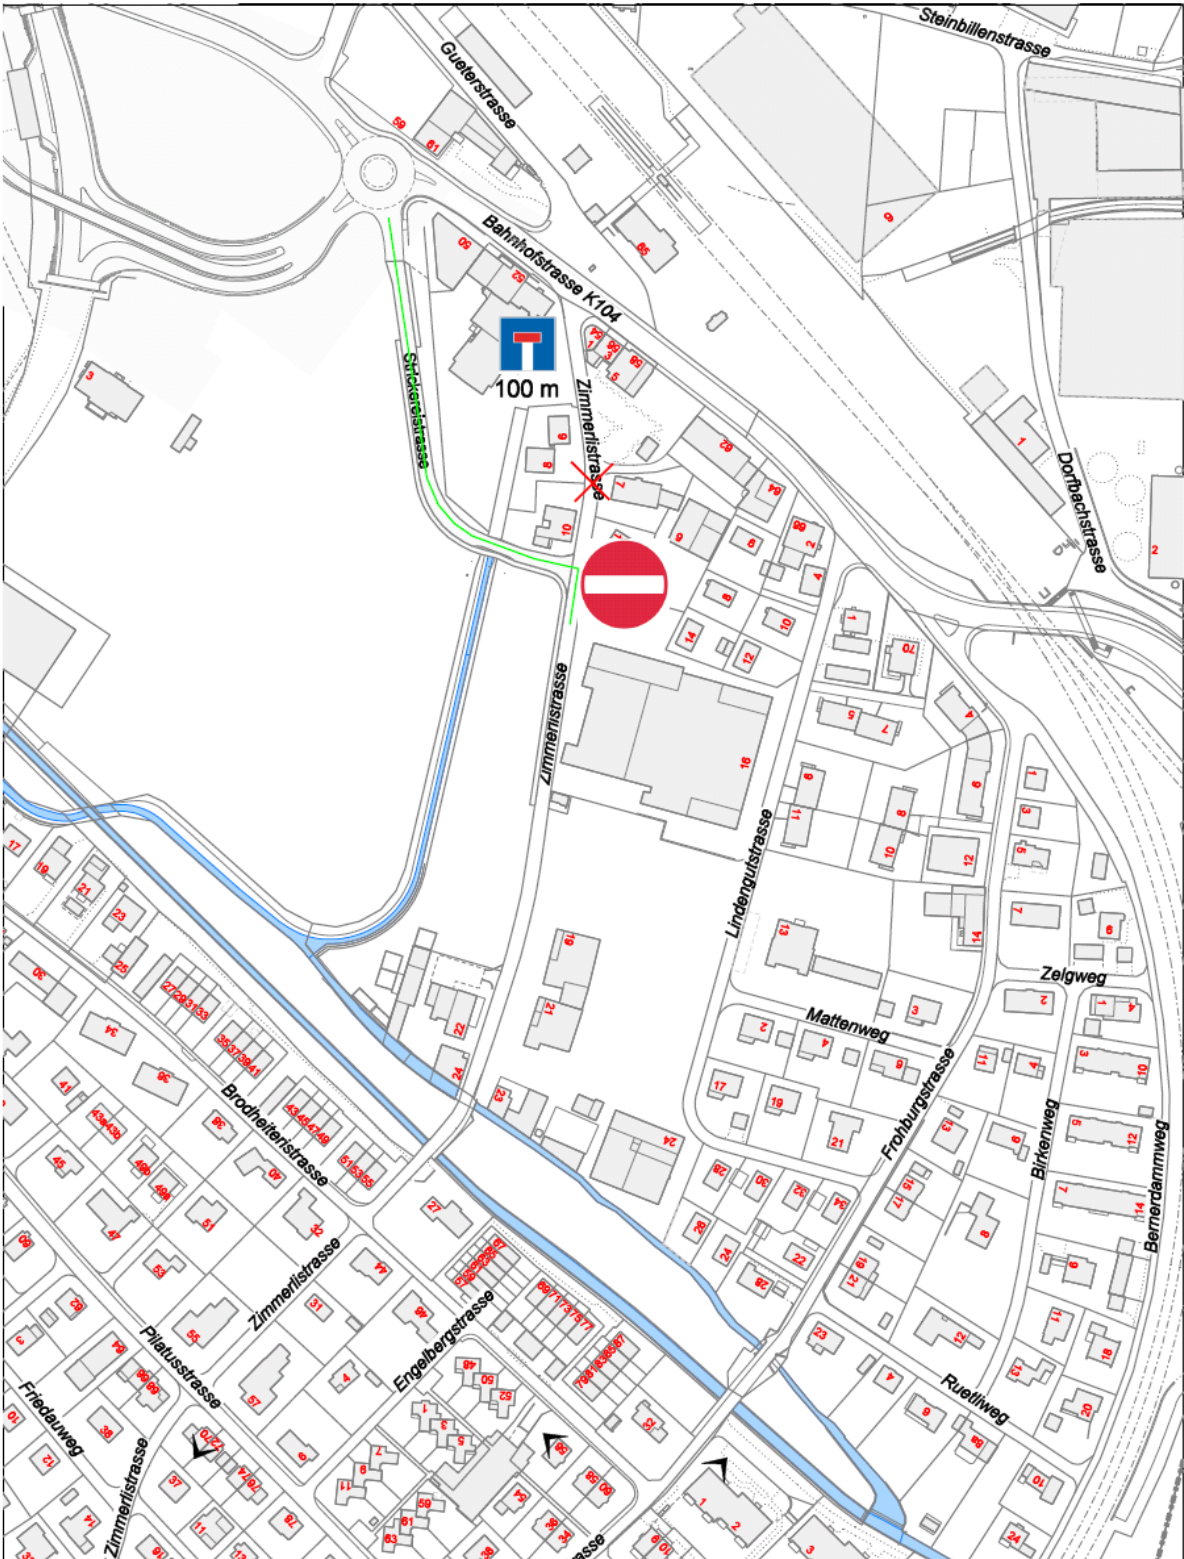

Aarburg
zentral ideal!

Bau Planung Umwelt

Massstab: 1 : 2'500

Datum: 20. Mai 2010

Visum : jk

Haftungsausschluss

Für die Richtigkeit und Vollständigkeit
des Planausschnittes wird grundsätzlich
keine Haftung übernommen